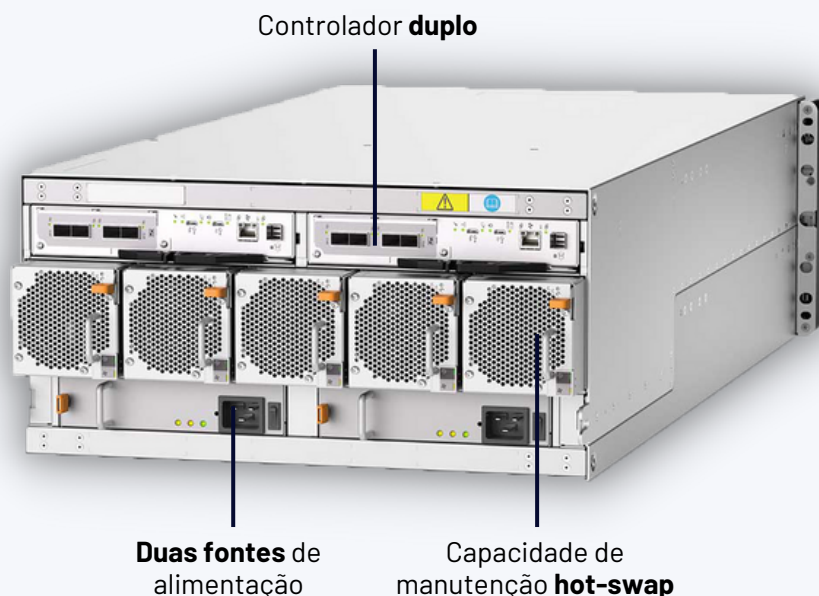

SOLUÇÕES

Media Server

CFTV

Data Center

File Server

HPC

HA

Controlador **duplo**

Duas fontes de alimentação

Capacidade de manutenção **hot-swap**