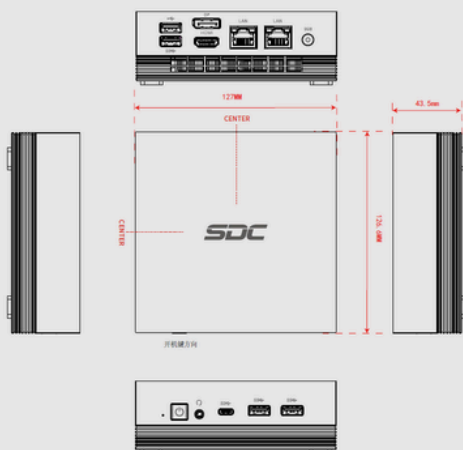

- Intel® Core™ i3/i5/i7
- 2 redes 1GbE
- 3 telas (HDMI/DP/Typo C)
- Bluetooth® 5.0

OUTRAS IMAGENS

Potência, Versatilidade e Confiabilidade. Tudo em um Mini PC.

Mini PC com tecnologia Intel®, desempenho com opções i3, i5 e i7 para multitarefas e produtividade. Design compacto e elegante, ideal para escritórios e aplicações corporativas. Versatilidade com suporte a múltiplos monitores e conexões avançadas.

ESPECIFICAÇÕES

Processador	Intel® Core™ i3-1215U/ i5-1235U/ i7-12650H
Memória RAM	2x slots DDR4 SO-DIMM até 64GB
Armazenamento	Suporta M.2: 2280 PCIE4.0*4 2280 PCIE3.0*4 & SATA
Entradas	4x USB Tipo A 1x HDMI 1x DP 1x Tipo C 1x DC 19V (alimentação)
S.O suportados	Windows e Linux
Conectividade	2x RJ45 1GbE Adaptador Intel® 9560NGW Wifi 2.4 802.11 ac/bgn Bluetooth® 5.0 (ANATEL: No 05788- 17-04423)
Dimensões (LxAxP) / Peso	127 x 43.5 x 126.6 mm (350g)

1. Entrada de energia
2. LAN
3. HDMI
4. DP
5. USB
6. Botão de reinicialização
7. Botão de energia
8. Conector de áudio
9. Typo C
10. USB