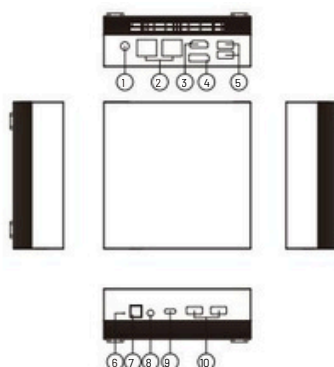

ESPECIFICAÇÕES

Processador	Intel® Core™ i3-1215U/ i5-1235U/ i7-12650H
Memória RAM	2x slots DDR4 SO-DIMM até 64GB
Armazenamento	Suporta M.2: 2280 PCIE4.0*4 2280 PCIE3.0*4 & SATA
Entradas	4x USB Tipo A 1x HDMI 1x DP 1x Tipo C 1x DC 19V (alimentação)
S.O suportados	Windows e Linux
Conectividade	2x RJ45 1GbE Adaptador Intel® 9560NGW Wifi 2.4 802.11 ac/bgn Bluetooth® 5.0 (ANATEL: No 05788- 17-04423)
Dimensões (LxAxP) / Peso	127 x 43.5 x 126.6 mm (350g)

1. Entrada de energia
2. LAN
3. HDMI
4. DP
5. USB
6. Botão de reinicialização
7. Botão de energia
8. Conector de áudio
9. Typo C
10. USB